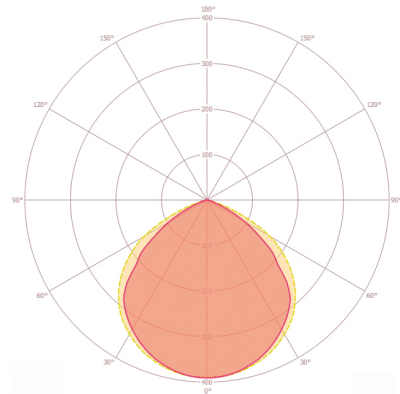

Produktbeschreibung

- LED-Strahler mit kompaktem Aluminiumgehäuse für die unauffällige Montage, weiß
- 10 W Lichtleistung mit 3000 K Lichtfarbe (weiß)
- Sehr gute Effizienz mit ca. 100 lm/W

Glühdrahtprüfung nach IEC 60695-2-10	650 °C
ELEKTRISCHE AUSFÜHRUNG	
Steuerungssystem	ON/OFF
Schutzklasse	I
Nennspannung	220 - 240 V ~ / 50 - 60 Hz
LICHT	
Diffusor	transparent
Lichtaustritt	direkt
Ausstrahlungswinkel	120 °
Unified Glare Rating	< 30
Flickerfaktor	< 30%
Bemessungsleistung P	10 W
Lichtstrom	1000 lm
Lichtausbeute	100 lm/W
Farbtemperatur	3000 K
Farbwiedergabeindex Ra	> 80
Farbtoleranz	1 SDCM
Color Quality Scale	> 80
Lebensdauer L70B10 bei 25 °C	55000 h
Lebensdauer L70B50 bei 25 °C	55000 h
Lebensdauer L80B10 bei 25 °C	40000 h
Lebensdauer L80B50 bei 25 °C *	40000 h
Lebensdauer L90B10 bei 25 °C	25000 h
Lebensdauer L90B50 bei 25 °C	25000 h
Photobiologische Sicherheit	RG0

BASIC OFL TR 1000 830 WH

Artikelnummer	GTIN
EL10810787	4015120810787

Zubehör

Produktbezeichnung	Artikelnummer	Produktbeschreibung	GTIN
Befestigung			
FL WALL ARM 700 WH	EL10810527	Wandausleger für Strahler, 700 mm, inklusive Adapter, weiß	4015120810527
FL GROUND SPIKE WH	EL10810541	Erdspieß für Strahler, inklusive Adapter, weiß	4015120810541

Maßzeichnung

Lichtverteilung

Schaltplan

Standardbetrieb

Ausführliche Produktbeschreibung

- Der kompakte Strahler OFL BASIC eignet sich für die platzsparende Ausleuchtung von Verkehrswegen, Garagen und Plätzen oder die Beleuchtung von Fassaden und Schildern.
- LED-Strahler mit kompaktem Aluminiumgehäuse für die unauffällige Montage, weiß.
- 10 W Lichtleistung mit 3000 K Lichtfarbe (weiß).
- Sehr gute Effizienz mit 100 lm/W