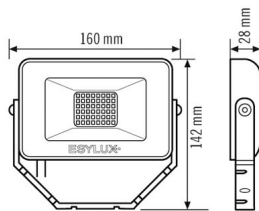

BASIC OFL TR 1000 830 WH

Artikelnummer	GTIN
EL10810787	4015120810787

Zubehör

Produktbezeichnung	Artikelnummer	Produktbeschreibung	GTIN
Befestigung			
FL WALL ARM 700 WH	EL10810527	Wandausleger für Strahler, 700 mm, inklusive Adapter, weiß	4015120810527
FL GROUND SPIKE WH	EL10810541	Erdspieß für Strahler, inklusive Adapter, weiß	4015120810541

Maßzeichnung