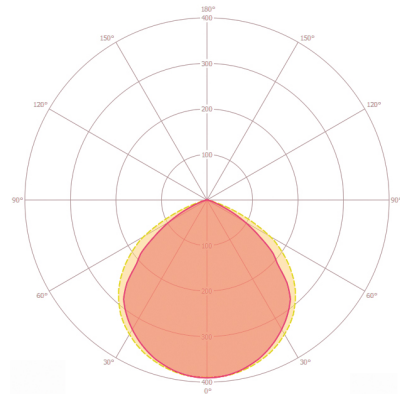

Produktbeschreibung

- LED-Strahler mit kompaktem Aluminiumgehäuse für die unauffällige Montage, schwarz
- 10 W Lichtleistung mit 3000 K Lichtfarbe (weiß)
- Sehr gute Effizienz mit ca. 100 lm/W

Glühdrahtprüfung nach IEC 60695-2-10	650 °C
ELEKTRISCHE AUSFÜHRUNG	
Steuerungssystem	ON/OFF
Schutzklasse	I
Nennspannung	220 - 240 V ~ / 50 - 60 Hz
LICHT	
Diffusor	transparent
Lichtaustritt	direkt
Ausstrahlungswinkel	120 °
Unified Glare Rating	< 30
Flickerfaktor	< 30%
Bemessungsleistung P	10 W
Lichtstrom	1000 lm
Lichtausbeute	100 lm/W
Farbtemperatur	3000 K
Farbwiedergabeindex Ra	> 80
Farbtoleranz	1 SDCM
Color Quality Scale	> 80
Lebensdauer L70B10 bei 25 °C	55000 h
Lebensdauer L70B50 bei 25 °C	55000 h
Lebensdauer L80B10 bei 25 °C	40000 h
Lebensdauer L80B50 bei 25 °C *	40000 h
Lebensdauer L90B10 bei 25 °C	25000 h
Lebensdauer L90B50 bei 25 °C	25000 h
Photobiologische Sicherheit	RG0

Maßzeichnung

Lichtverteilung

Schaltplan

Standardbetrieb

Ausführliche Produktbeschreibung

- Der kompakte Strahler OFL BASIC eignet sich für die platzsparende Ausleuchtung von Verkehrswegen, Garagen und Plätzen oder die Beleuchtung von Fassaden und Schildern.
- LED-Strahler mit kompaktem Aluminiumgehäuse für die unauffällige Montage, weiß.
- 10 W Lichtleistung mit 3000 K Lichtfarbe (weiß).
- Sehr gute Effizienz mit 100 lm/W