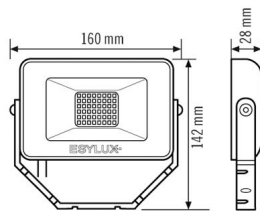

BASIC OFL TR 1000 830 BK

Artikelnummer	GTIN
EL10810794	4015120810794

Zubehör

Produktbezeichnung	Artikelnummer	Produktbeschreibung	GTIN
Befestigung			
FL WALL ARM 700 BK	EL10810534	Wandausleger für Strahler, 700 mm, inklusive Adapter, schwarz	4015120810534
FL GROUND SPIKE BK	EL10810558	Erdspieß für Strahler, inklusive Adapter, schwarz	4015120810558

Maßzeichnung