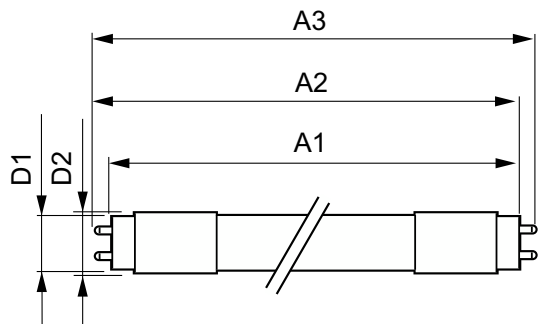

Lichtregelung und Dimmen	
Dimmbar	Nein

Mechanik und Gehäuse	
Kolbenausführung	Matt
Kolbenmaterial	Glas
Produktlänge	1.500 mm
Kolbenform	Röhre, doppelseitig gesockelt

Genehmigung und Anwendung	
Energieeffizienzklasse	C
Energiesparendes Produkt	Ja
Zeichen & Zertifikate	RoHS-Konformität TÜV CE-Kennzeichnung KEMA Keur-Zertifikat
Energieverbrauch kWh/1.000 Std.	23 kWh
EPREL Registrierungsnummer	1195918

Produktdaten	
Gesamt-Produktcode	871951431678200
Bestell-Produktname	MAS LEDtube VLE UN 1500mm UO 23W865 T8
Bestellcode	31678200
Anzahl pro Verpackung	1
Zähler - Pakete pro Außenkarton	10
Material-Nr. (12NC)	929002997502
Gesamtbezeichnung des Produkts	MAS LEDtube VLE UN 1500mm UO 23W865 T8
EAN Umverpackung	8719514316799
EAN/UPC - Product/Case	8719514316782

Abmessungsskizzen

Product	D1	D2	A1	A2	A3
MAS LEDtube VLE UN 1500mm UO 23W865 T8	26 mm	28 mm	1.500 mm	1.506 mm	1.514 mm