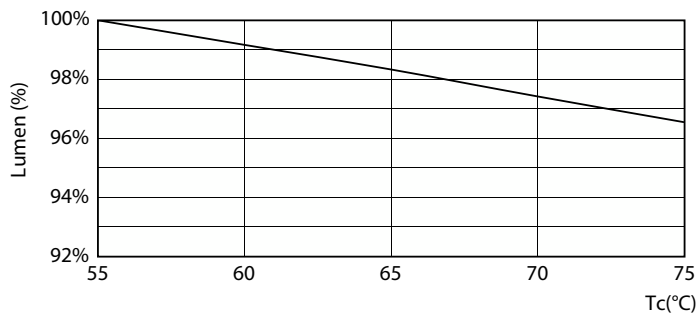

Lebensdauer

Lumen Maintenance Diagram - MAS LEDtube VLE UN 1500mm UO 23W865 T8