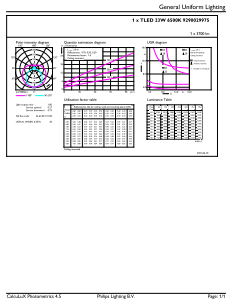

MASTER Value LEDtube Universal T8

Photometrische Daten

General uniform lighting - MAS LEDtube VLE UN 1500mm UO 23W865 T8