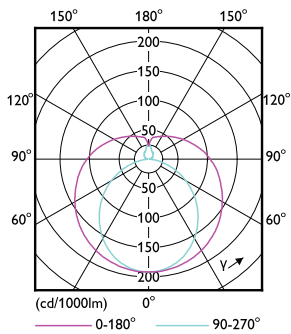

## Photometrische Daten

General uniform lighting - MAS LEDtube VLE UN 1500mm UO 23W865 T8

Spectral Power Distribution Colour - MAS LEDtube VLE UN 1500mm UO 23W865 T8

Light Distribution Diagram - MAS LEDtube VLE UN 1500mm UO 23W865 T8