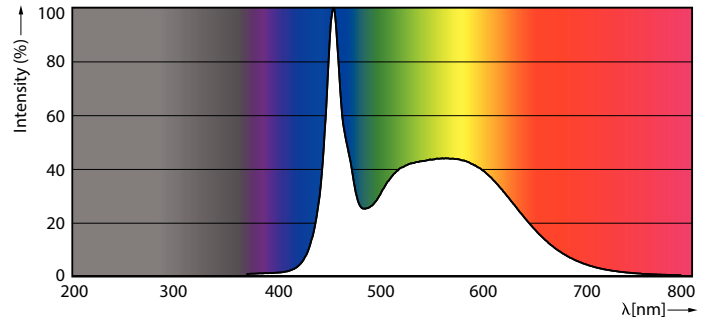

Spectral Power Distribution Colour - MAS LEDtube VLE UN 1500mm UO 23W865 T8