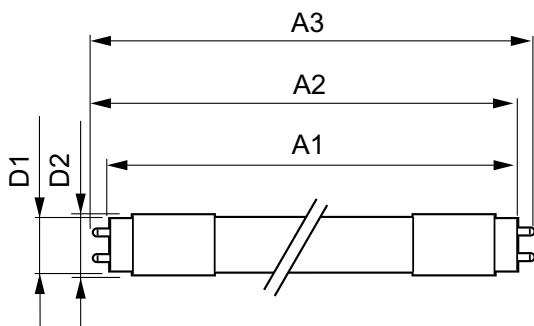

Betrieb und Elektrik

Netzfrequenz	50 to 60 Hz
Eingangsfrequenz	50 bis 60 Hz
Energieverbrauch	23 W
Lampenstrom (Nom)	106 mA
Äquivalente Leistung	58 W
Startzeit (Nom)	0,5 s
Aufwärmzeit bis 60 % Licht	0,5 s
Leistungsfaktor (Bruchteil)	0,9
Spannung (Nom)	220-240 V
LED-Alternative zu Leuchtstofflampenleistung	58 W

Temperatur

Umgebungstemperaturbereich	-20 bis +45 °C
Gehäusetemperatur (Nom)	55 °C

Lichtregelung und Dimmen

Dimmbar	Nein

Mechanik und Gehäuse

Kolbenausführung	Matt
Kolbenmaterial	Glas
Produktlänge	1.500 mm
Kolbenform	Röhre, doppelseitig gesockelt

Genehmigung und Anwendung

Energieeffizienzklasse	C
Energiesparendes Produkt	Ja
Zeichen & Zertifikate	RoHS-Konformität TÜV CE-Kennzeichnung KEMA Keur-Zertifikat
Energieverbrauch kWh/1.000 Std.	23 kWh
EPREL Registrierungsnummer	1195917

Produktdaten

Gesamt-Produktcode	871951431676800
Bestell-Produktname	MAS LEDtube VLE UN 1500mm UO 23W840 T8
Bestellcode	31676800
Anzahl pro Verpackung	1
Zähler - Pakete pro Außenkarton	10
Material-Nr. (12NC)	929002997402
Gesamtbezeichnung des Produkts	MAS LEDtube VLE UN 1500mm UO 23W840 T8
EAN Umverpackung	8719514316775
EAN/UPC - Product/Case	8719514316768

Abmessungsskizzen

Product	D1	D2	A1	A2	A3
MAS LEDtube VLE UN 1500mm UO 23W840 T8	26 mm	28 mm	1.500 mm	1.506 mm	1.514 mm