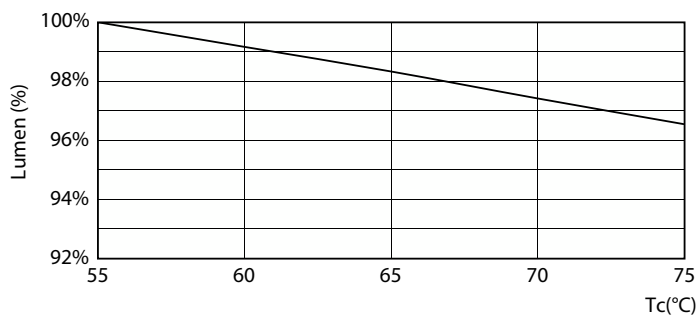

Lebensdauer

Lumen Maintenance Diagram - MAS LEDtube VLE UN 1500mm UO 23W840 T8