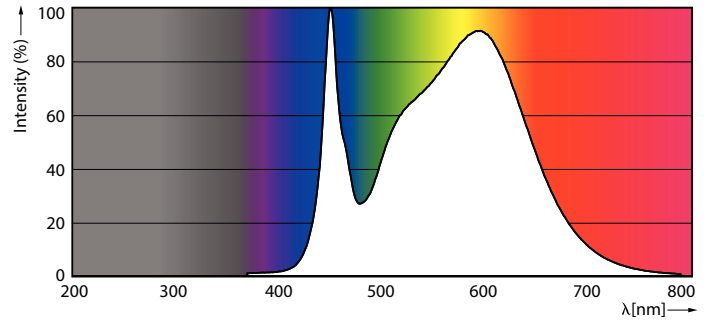

Spectral Power Distribution Colour - MAS LEDtube VLE UN 1500mm UO 23W840 T8