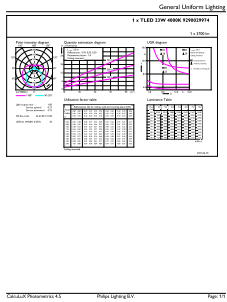

MASTER Value LEDtube Universal T8

Photometrische Daten

General uniform lighting - MAS LEDtube VLE UN 1500mm UO 23W840 T8