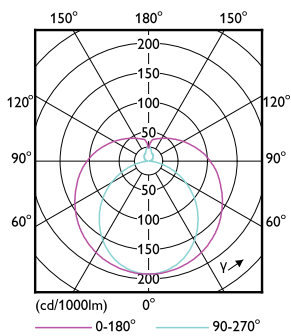

## Photometrische Daten

General uniform lighting - MAS LEDtube VLE UN 1500mm UO 23W840 T8

Spectral Power Distribution Colour - MAS LEDtube VLE UN 1500mm UO 23W840 T8

Light Distribution Diagram - MAS LEDtube VLE UN 1500mm UO 23W840 T8