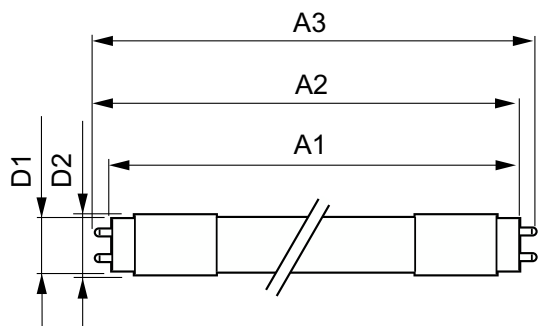

MASTER Value LEDtube Universal T8

Lichttechnische Daten	
Farbcode	865 [CCT of 6500K]
Ausstrahlungswinkel (Nom)	190 Grad
Lichtstrom	2.500 lm
Lichtfarbe	Kühles Tageslicht
Ähnlichste Farbtemperatur (Nom)	6500 K
Nennlichtausbeute (nom.)	161 lm/W
Farbkonsistenz	<6
Farbwiedergabeindex (CRI)	80
Restlichtstrom am Ende der Nennlebensdauer (Nom.)	70 %
Flackerwert (PstLM)	1
Stroboskopeffektwert (SVM)	0,4
Photobiologische Sicherheit gemäß EN 62471	RG0
Betrieb und Elektrik	
Netzfrequenz	50 to 60 Hz
Eingangsfrequenz	50 bis 60 Hz
Energieverbrauch	15,5 W
Lampenstrom (Nom)	75 mA
Äquivalente Leistung	36 W
Startzeit (Nom)	0,5 s
Aufwärmzeit bis 60 % Licht	0,5 s
Leistungsfaktor (Bruchteil)	0,9
Spannung (Nom)	220-240 V
LED-Alternative zu Leuchtstofflampenleistung	36 W
Temperatur	
Umgebungstemperaturbereich	-20 bis +45 °C
Gehäusetemperatur (Nom)	50 °C

Abmessungsskizzen

Lichtregelung und Dimmen	
Dimmbar	Nein
Mechanik und Gehäuse	
Kolbenausführung	Matt
Kolbenmaterial	Glas
Produktlänge	1.200 mm
Kolbenform	Röhre, doppelseitig gesockelt
Genehmigung und Anwendung	
Energieeffizienzklasse	C
Energiesparendes Produkt	Ja
Zeichen & Zertifikate	RoHS-Konformität TÜV CE- Kennzeichnung KEMA Keur-Zertifikat
Energieverbrauch kWh/1.000 Std.	16 kWh
EPREL Registrierungsnummer	1195915
Produktdaten	
Gesamt-Produktcode	871951431672000
Bestell-Produktname	MAS LEDtube VLE UN 1200mm UO 15.5W865 T8
Bestellcode	31672000
Anzahl pro Verpackung	1
Zähler - Pakete pro Außenkarton	10
Material-Nr. (12NC)	929002997202
Gesamtbezeichnung des Produkts	MAS LEDtube VLE UN 1200mm UO 15.5W865 T8
EAN Umverpackung	8719514316737
EAN/UPC - Product/Case	8719514316720

Product	D1	D2	A1	A2	A3
MAS LEDtube VLE UN 1200mm UO 15.5W865 T8	26 mm	28 mm	1.199 mm	1.205 mm	1.213 mm