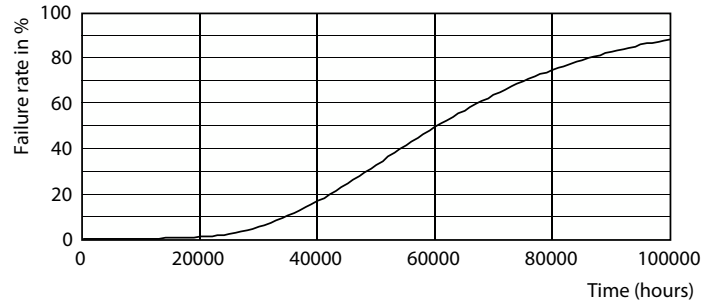

Life Expectancy Diagram - MAS LEDtube VLE UN 1200mm UO 15.5W865 T8