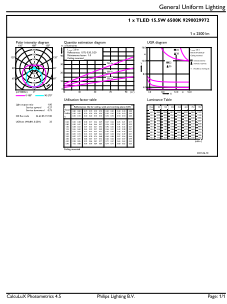

MASTER Value LEDtube Universal T8

Lichttechnische Daten	
Farbcode	865 [CCT of 6500K]
Ausstrahlungswinkel (Nom)	190 Grad
Lichtstrom	2.500 lm
Lichtfarbe	Kühles Tageslicht
Ähnlichste Farbtemperatur (Nom)	6500 K
Nennlichtausbeute (nom.)	161 lm/W
Farbkonsistenz	<6
Farbwiedergabeindex (CRI)	80
Restlichtstrom am Ende der Nennlebensdauer (Nom.)	70 %
Flackerwert (PstLM)	1
Stroboskopeffektwert (SVM)	0,4
Photobiologische Sicherheit gemäß EN 62471	RG0
Betrieb und Elektrik	
Netzfrequenz	50 to 60 Hz
Eingangsfrequenz	50 bis 60 Hz
Energieverbrauch	15,5 W
Lampenstrom (Nom)	75 mA
Äquivalente Leistung	36 W
Startzeit (Nom)	0,5 s
Aufwärmzeit bis 60 % Licht	0,5 s
Leistungsfaktor (Bruchteil)	0,9
Spannung (Nom)	220-240 V
LED-Alternative zu Leuchtstofflampenleistung	36 W
Temperatur	
Umgebungstemperaturbereich	-20 bis +45 °C
Gehäusetemperatur (Nom)	50 °C

Abmessungsskizzen

Lichtregelung und Dimmen	
Dimmbar	Nein
Mechanik und Gehäuse	
Kolbenausführung	Matt
Kolbenmaterial	Glas
Produktlänge	1.200 mm
Kolbenform	Röhre, doppelseitig gesockelt
Genehmigung und Anwendung	
Energieeffizienzklasse	C
Energiesparendes Produkt	Ja
Zeichen & Zertifikate	RoHS-Konformität TÜV CE- Kennzeichnung KEMA Keur-Zertifikat
Energieverbrauch kWh/1.000 Std.	16 kWh
EPREL Registrierungsnummer	1195915
Produktdaten	
Gesamt-Produktcode	871951431672000
Bestell-Produktname	MAS LEDtube VLE UN 1200mm UO 15.5W865 T8
Bestellcode	31672000
Anzahl pro Verpackung	1
Zähler - Pakete pro Außenkarton	10
Material-Nr. (12NC)	929002997202
Gesamtbezeichnung des Produkts	MAS LEDtube VLE UN 1200mm UO 15.5W865 T8
EAN Umverpackung	8719514316737
EAN/UPC - Product/Case	8719514316720

Product	D1	D2	A1	A2	A3
MAS LEDtube VLE UN 1200mm UO 15.5W865 T8	26 mm	28 mm	1.199 mm	1.205 mm	1.213 mm

MASTER Value LEDtube Universal T8

Photometrische Daten

General uniform lighting - MAS LEDtube VLE UN 1200mm UO 15.5W865 T8