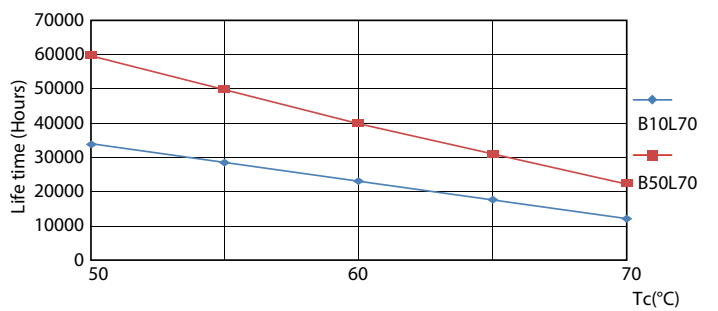

MASTER Value LEDtube Universal T8

Lichttechnische Daten	
Farbcode	865 [CCT of 6500K]
Ausstrahlungswinkel (Nom)	190 Grad
Lichtstrom	2.500 lm
Lichtfarbe	Kühles Tageslicht
Ähnlichste Farbtemperatur (Nom)	6500 K
Nennlichtausbeute (nom.)	161 lm/W
Farbkonsistenz	<6
Farbwiedergabeindex (CRI)	80
Restlichtstrom am Ende der Nennlebensdauer (Nom.)	70 %
Flackerwert (PstLM)	1
Stroboskopeffektwert (SVM)	0,4
Photobiologische Sicherheit gemäß EN 62471	RG0
Betrieb und Elektrik	
Netzfrequenz	50 to 60 Hz
Eingangsfrequenz	50 bis 60 Hz
Energieverbrauch	15,5 W
Lampenstrom (Nom)	75 mA
Äquivalente Leistung	36 W
Startzeit (Nom)	0,5 s
Aufwärmzeit bis 60 % Licht	0,5 s
Leistungsfaktor (Bruchteil)	0,9
Spannung (Nom)	220-240 V
LED-Alternative zu Leuchtstofflampenleistung	36 W
Temperatur	
Umgebungstemperaturbereich	-20 bis +45 °C
Gehäusetemperatur (Nom)	50 °C

Spectral Power Distribution Colour - MAS LEDtube VLE UN 1200mm UO 15.5W865 T8

Light Distribution Diagram - MAS LEDtube VLE UN 1200mm UO 15.5W865 T8

Lebensdauer

Lumen Maintenance Diagram - MAS LEDtube VLE UN 1200mm UO 15.5W865 T8