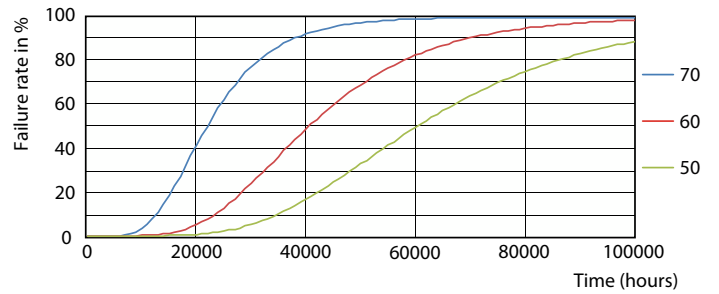

Life Expectancy Diagram - MAS LEDtube VLE UN 1200mm UO 15.5W865 T8

MASTER Value LEDtube Universal T8

Lebensdauer

Lumen Maintenance Diagram - MAS LEDtube VLE UN 1200mm UO 15.5W865 T8

Life Expectancy Diagram - MAS LEDtube VLE UN 1200mm UO 15.5W865 T8