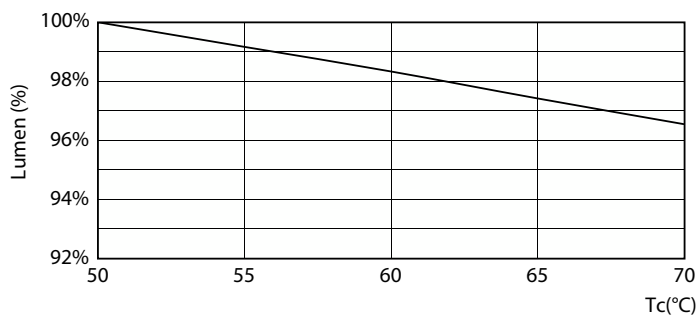

Lebensdauer

Lumen Maintenance Diagram - MAS LEDtube VLE UN 1200mm UO 15.5W865 T8