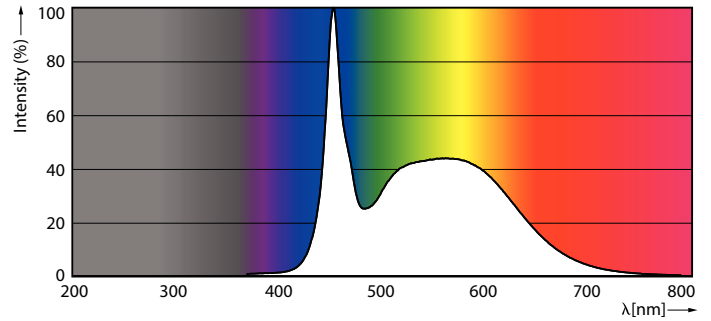

Spectral Power Distribution Colour - MAS LEDtube VLE UN 1200mm UO 15.5W865 T8