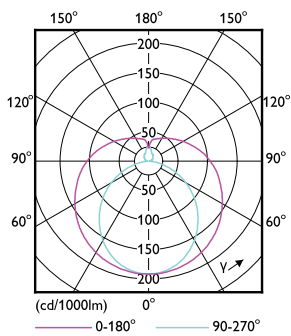

MASTER Value LEDtube Universal T8

Lichttechnische Daten	
Farbcode	865 [CCT of 6500K]
Ausstrahlungswinkel (Nom)	190 Grad
Lichtstrom	2.500 lm
Lichtfarbe	Kühles Tageslicht
Ähnlichste Farbtemperatur (Nom)	6500 K
Nennlichtausbeute (nom.)	161 lm/W
Farbkonsistenz	<6
Farbwiedergabeindex (CRI)	80
Restlichtstrom am Ende der Nennlebensdauer (Nom.)	70 %
Flackerwert (PstLM)	1
Stroboskopeffektwert (SVM)	0,4
Photobiologische Sicherheit gemäß EN 62471	RG0
Betrieb und Elektrik	
Netzfrequenz	50 to 60 Hz
Eingangsfrequenz	50 bis 60 Hz
Energieverbrauch	15,5 W
Lampenstrom (Nom)	75 mA
Äquivalente Leistung	36 W
Startzeit (Nom)	0,5 s
Aufwärmzeit bis 60 % Licht	0,5 s
Leistungsfaktor (Bruchteil)	0,9
Spannung (Nom)	220-240 V
LED-Alternative zu Leuchtstofflampenleistung	36 W
Temperatur	
Umgebungstemperaturbereich	-20 bis +45 °C
Gehäusetemperatur (Nom)	50 °C

Product	D1	D2	A1	A2	A3
MAS LEDtube VLE UN 1200mm UO 15.5W865 T8	26 mm	28 mm	1.199 mm	1.205 mm	1.213 mm

MASTER Value LEDtube Universal T8

Photometrische Daten

General uniform lighting - MAS LEDtube VLE UN 1200mm UO 15.5W865 T8

Spectral Power Distribution Colour - MAS LEDtube VLE UN 1200mm UO 15.5W865 T8

Light Distribution Diagram - MAS LEDtube VLE UN 1200mm UO 15.5W865 T8

Lebensdauer

Lumen Maintenance Diagram - MAS LEDtube VLE UN 1200mm UO 15.5W865 T8