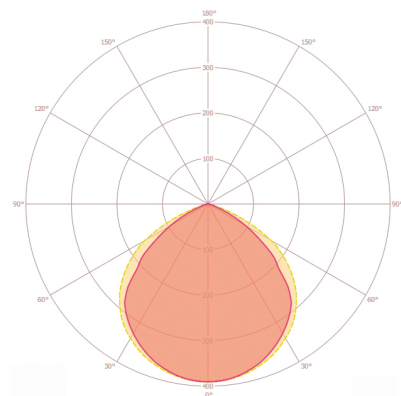

SENSORIK

Erfassungswinkel	120°, Sensor horizontal und vertikal drehbar +/- 180°
Erfassungsbereich quer	8 m

BASIC AFL TR 1000 830 MD WH

Artikelnummer	GTIN
EL10810800	4015120810800

Erfassungsreichweite frontal	3 m	Max. Montagehöhe	3 m
Reichweitenanpassung	mechanisch	Lichtmessung	Tageslicht
Erfassungsbereich	76 m ²	Helligkeitswert	3 - 1000 lx
Empf. Montagehöhe	2.5 m	Nachlaufzeit	1 s...15 min (in Stufen einstellbar)

Maßzeichnung

Lichtverteilung

Erfassungsbereiche

Erfassungsreichweite

Schaltplan

■ Quer (A)	8 m
■ Frontal (B)	3 m

Standardbetrieb

Ausführliche Produktbeschreibung