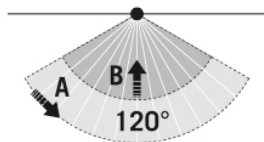

BEFESTIGUNG

Montageart	Aufbau
Montageort	Wand
Anschlussart	offenes Ende
Anschließer Leiterquerschnitt	0.75 - 2.5 mm ²
Anzahl der Kontakte	3
Länge der Anschlussleitung	0.35 m

GEHÄUSE

Abmessungen	Länge 160 mm x Breite 170 mm x Höhe/Tiefe 58 mm
Gewicht	532 g
Werkstoff	Aluminium und UV-stabiler Kunststoff
Schutzart	IP65
Zulässige Umgebungstemperatur	-25 °C...+40 °C
Farbe	weiß, ähnlich RAL 9016
Glührahtprüfung nach IEC 60695-2-10	650 °C

Maßzeichnung

Lichtverteilung

Erfassungsbereiche

Erfassungsreichweite

Schaltplan

■ Quer (A)	8 m
■ Frontal (B)	3 m

Standardbetrieb

Ausführliche Produktbeschreibung