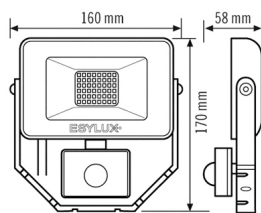

BEFESTIGUNG

Montageart	Aufbau
Montageort	Wand
Anschlussart	offenes Ende
Anschließer Leiterquerschnitt	0.75 - 2.5 mm ²
Anzahl der Kontakte	3
Länge der Anschlussleitung	0.35 m

GEHÄUSE

Abmessungen	Länge 160 mm x Breite 170 mm x Höhe/Tiefe 58 mm
Gewicht	532 g
Werkstoff	Aluminium und UV-stabiler Kunststoff
Schutzart	IP65
Zulässige Umgebungstemperatur	-25 °C...+40 °C
Farbe	weiß, ähnlich RAL 9016
Glührahtprüfung nach IEC 60695-2-10	650 °C

SENSORIK

Erfassungswinkel	120°, Sensor horizontal und vertikal drehbar +/- 180°
Erfassungsbereich quer	8 m

BASIC AFL TR 1000 830 MD WH

Artikelnummer	GTIN
EL10810800	4015120810800

Erfassungsreichweite frontal	3 m	Max. Montagehöhe	3 m
Reichweitenanpassung	mechanisch	Lichtmessung	Tageslicht
Erfassungsbereich	76 m ²	Helligkeitswert	3 - 1000 lx
Empf. Montagehöhe	2.5 m	Nachlaufzeit	1 s...15 min (in Stufen einstellbar)

Maßzeichnung

Lichtverteilung

Erfassungsbereiche

Erfassungsreichweite

Schaltplan

■ Quer (A)	8 m
■ Frontal (B)	3 m

Standardbetrieb

Ausführliche Produktbeschreibung