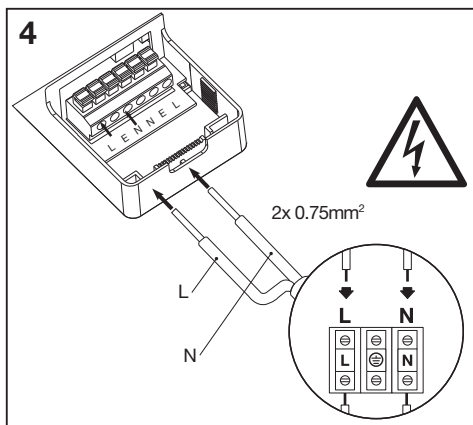

SPOT COVERABLE

	EAN	W	lm	lm/W	K	Temp ^{amb} (°C)	V~	mA	Hz	DF	▽(°)	
SP CBO FIX V 5.5W CPS 60DEG IP65 WT	4099854092701	3.6	350	97	2700	-20...+40	220-240	31 @ 3.6W 43 @ 5.5W	50/60	>0.7	60	20000
		5.5	550	100								
		3.6	380	105	3000							
		5.5	580	105								
		3.6	400	111	4000							
		5.5	600	109								
SP CBO ADJ V 5.5W CPS 60DEG IP65 WT	4099854092725	3.6	350	97	2700	-20...+40	220-240	31 @ 3.6W 43 @ 5.5W	50/60	>0.7	60	20000
		5.5	550	100								
		3.6	380	105	3000							
		5.5	580	105								
		3.6	400	111	4000							
		5.5	600	109								

5

6

7

SPOT COVERABLE

EAN	EAN		Color		Height	Length	Diameter
SPOT COVERABLE FIX 	4099854098406	SP COV RING FIX ROUND BK	BLACK		-	-	81.5
	4099854098437	SP COV RING FIX ROUND BN	BRUSHED NICKEL		-	-	81.5
	4099854099274	SP COV RING FIX SQUARE BN	BRUSHED NICKEL		81.5	81.5	-
	4099854099304	SP COV RING FIX SQUARE WT	WHITE		81.5	81.5	-
	4099854099335	SP COV RING FIX SQUARE BK	BLACK		81.5	81.5	-
SPOT COVERABLE ADJUSTABLE 	4099854097911	SP COV RING ADJ ROUND BK	BLACK		-	-	81.5
	4099854097935	SP COV RING ADJ ROUND BN	BRUSHED NICKEL		-	-	81.5
	4099854097959	SP COV RING ADJ SQUARE BN	BRUSHED NICKEL		81.5	81.5	-
	4099854097973	SP COV RING ADJ SQUARE WT	WHITE		81.5	81.5	-
	4099854097997	SP COV RING ADJ SQUARE BK	BRUSHED NICKEL		81.5	81.5	-

	EAN	n	LED	QR code	ENERGY * X =
SP CBO FIX V 5.5W CPS 60DEG IP65 WT	4099854092701	1	AC50676		E
SP CBO ADJ V 5.5W CPS 60DEG IP65 WT	4099854092725	1	AC50677		E

FR
Cet appareil se recycle

À DÉPOSER EN MAGASIN