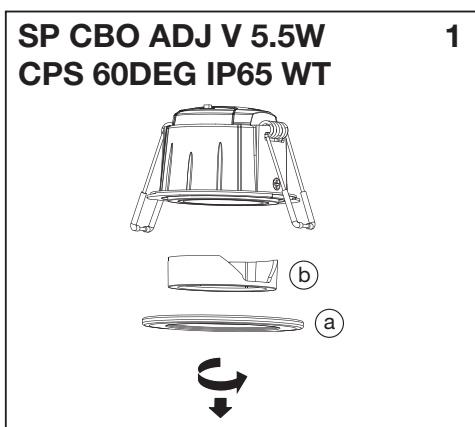

SPOT COVERABLE

	EAN	W	lm	lm/W	K	Temp ^{amb} (°C)	V~	mA	Hz	DF	▽(°)	
SP CBO FIX V 5.5W CPS 60DEG IP65 WT	4099854092701	3.6	350	97	2700	-20...+40	220-240	31 @ 3.6W 43 @ 5.5W	50/60	>0.7	60	20000
		5.5	550	100								
		3.6	380	105	3000							
		5.5	580	105								
		3.6	400	111	4000							
		5.5	600	109								
SP CBO ADJ V 5.5W CPS 60DEG IP65 WT	4099854092725	3.6	350	97	2700	-20...+40	220-240	31 @ 3.6W 43 @ 5.5W	50/60	>0.7	60	20000
		5.5	550	100								
		3.6	380	105	3000							
		5.5	580	105								
		3.6	400	111	4000							
		5.5	600	109								

5

6

7

SPOT COVERABLE

EAN	EAN		Color		Height	Length	Diameter
SPOT COVERABLE FIX 	4099854098406	SP COV RING FIX ROUND BK	BLACK		-	-	81.5
	4099854098437	SP COV RING FIX ROUND BN	BRUSHED NICKEL		-	-	81.5
	4099854099274	SP COV RING FIX SQUARE BN	BRUSHED NICKEL		81.5	81.5	-
	4099854099304	SP COV RING FIX SQUARE WT	WHITE		81.5	81.5	-
	4099854099335	SP COV RING FIX SQUARE BK	BLACK		81.5	81.5	-
SPOT COVERABLE ADJUSTABLE 	4099854097911	SP COV RING ADJ ROUND BK	BLACK		-	-	81.5
	4099854097935	SP COV RING ADJ ROUND BN	BRUSHED NICKEL		-	-	81.5
	4099854097959	SP COV RING ADJ SQUARE BN	BRUSHED NICKEL		81.5	81.5	-
	4099854097973	SP COV RING ADJ SQUARE WT	WHITE		81.5	81.5	-
	4099854097997	SP COV RING ADJ SQUARE BK	BRUSHED NICKEL		81.5	81.5	-

	EAN	n	LED	QR code	ENERGY * X =
SP CBO FIX V 5.5W CPS 60DEG IP65 WT	4099854092701	1	AC50676		E
SP CBO ADJ V 5.5W CPS 60DEG IP65 WT	4099854092725	1	AC50677		E

FR
Cet appareil se recycle

À DÉPOSER EN MAGASIN