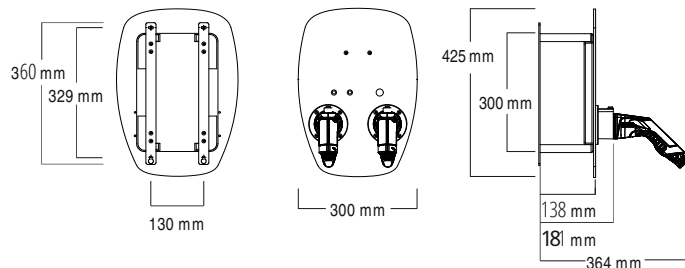

ALPHA XT

Artikelnummer: NRG1002

Gehäuse

Gehäusefarbe	RAL9005 - Tiefschwarz
Farbe Frontplatte	RAL9005 - Tiefschwarz
Montagetyp	Wand
Standsystem	optional
Schutzgrad	IP65 (Box)
IK-Schutz	IK08
Schutzklasse	I
Anzeige (Zustand/Fehler)	RGB-LED
Material	ABS, Aluminium
Anzahl Anschlüsse	2
Anschlussstyp	Typ 2 (nach IEC 62196-2)
Anschlusskabel	integriert
Kabellänge [m]	5,5
Anschlussmöglichkeiten	Anschlussklemme bis 16 mm ²
Kabeleinführung	unten
Einführung Anschlüsse	M 25 für Kabel [ø 11-20 mm] - (optional M 35)
Kabelquerschnitt Zuleitung min.	1,5 mm ² (bis 13 A), 2,5 mm ² (bis 16 A) 4,0 mm ² (bis 25 A), 6,0 mm ² (bis 32 A)
Montage	Innen, geschützter Außenbereich
Verriegelung Gehäuse	Steckschlüssel
Maße BxHxT (ohne Kupplung) [mm]	300 x 425 x 181
Maße BxHxT (mit Kupplung) [mm]	300 x 425 x ca. 364
Gewicht kg	11

Elektrische Daten

Anzahl nutzbarer Phasen	3
Fehlerstromschutz AC/ DC [mA]	30/ 6
Lastmanagement	intern und extern
Ladebetriebsart	Modus 3
Anschlussspannung @ 50Hz [V]	230 oder 400
Anschlussleistung Gesamt max. [kW]	7,4@1-phasig, 22@3-phasig
Anschlussleistung pro Ausgang max. [kW]	3,7@1-phasig, 11@3-phasig
Ladestrom pro Fahrzeug max. [A]	16 (3ph. 11kW)
Einstellbare Stromaufnahme intern [A]	10,13,16,20,24,32
Schrittweite Lastmanagement extern [%]	19,22,25,31,41,50,56,62,69,75,81,84,88,91,94,100
Temperaturüberwachung	ja

WALLBOX ALPHA XT

DACH

STANDFUSS

Zubehör

Zubehör Standfuß mit Dach, Dach, Wandhalterung, RFID Karten, Wandkabelhalter

Farbe Standfuß	RAL9005 - Tiefschwarz
Maße Standfuß (BxHxT) [mm]	357 x 1434 x 364
Gewicht Standfuß [kg]	6,5
Farbe Dach	RAL9005 - Tiefschwarz
Maße Dach (BxHxT) [mm]	357 x 506 x 197
Gewicht Dach [kg]	2,8