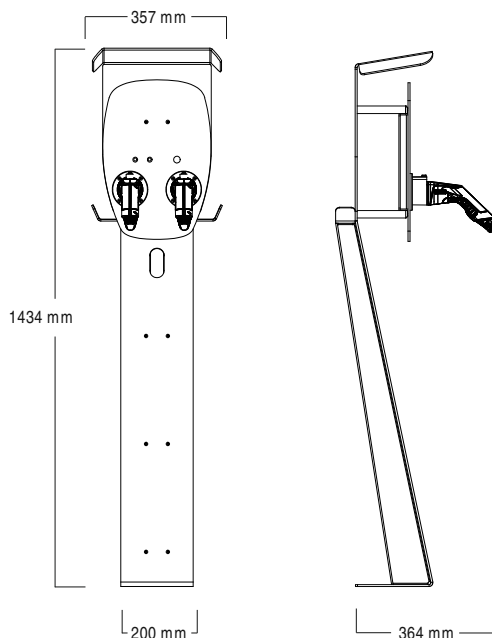

ALPHA XT

Artikelnummer: NRG1002

Gehäuse

Gehäusefarbe	RAL9005 - Tiefschwarz
Farbe Frontplatte	RAL9005 - Tiefschwarz
Montagetyp	Wand
Standsystem	optional
Schutzgrad	IP65 (Box)
IK-Schutz	IK08
Schutzklasse	I
Anzeige (Zustand/Fehler)	RGB-LED
Material	ABS, Aluminium
Anzahl Anschlüsse	2
Anschlussstyp	Typ 2 (nach IEC 62196-2)
Anschlusskabel	integriert
Kabellänge [m]	5,5
Anschlussmöglichkeiten	Anschlussklemme bis 16 mm ²
Kabeleinführung	unten
Einführung Anschlüsse	M 25 für Kabel [ø 11-20 mm] - (optional M 35)
Kabelquerschnitt Zuleitung min.	1,5 mm ² (bis 13 A), 2,5 mm ² (bis 16 A) 4,0 mm ² (bis 25 A), 6,0 mm ² (bis 32 A)
Montage	Innen, geschützter Außenbereich
Verriegelung Gehäuse	Steckschlüssel
Maße BxHxT (ohne Kupplung) [mm]	300 x 425 x 181
Maße BxHxT (mit Kupplung) [mm]	300 x 425 x ca. 364
Gewicht kg	11

Kommunikation

bidirektionale Schnittstelle	RS485
Kommunikationsprotokoll	Modbus RTU
Updatebar	ja
Schnittstellen für Updates	JTAG
Autorisierung Ladevorgang	RFID Modul (integriert)

Umgebungsparameter

Temperaturbereich [°C]	<11kW -25 bis 40 >11kW -25 bis 35
relative Luftfeuchtigkeit [%]	max. 95 (nicht kondensierend)
Maximale Montagehöhe	2000 m ü. NHN
Garantie [a]	3

WALLBOX ALPHA XT

DACH

STANDFUSS

Zubehör

Zubehör Standfuß mit Dach, Dach, Wandhalterung, RFID Karten, Wandkabelhalter

Farbe Standfuß	RAL9005 - Tiefschwarz
Maße Standfuß (BxHxT) [mm]	357 x 1434 x 364
Gewicht Standfuß [kg]	6,5
Farbe Dach	RAL9005 - Tiefschwarz
Maße Dach (BxHxT) [mm]	357 x 506 x 197
Gewicht Dach [kg]	2,8