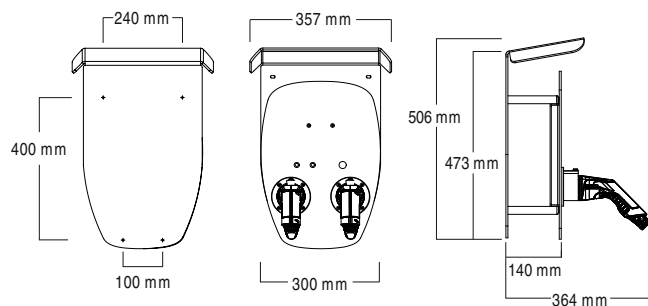

ALPHA XT

Artikelnummer: NRG1002

Gehäuse

Gehäusefarbe	RAL9005 - Tiefschwarz
Farbe Frontplatte	RAL9005 - Tiefschwarz
Montagetyp	Wand
Standsystem	optional
Schutzgrad	IP65 (Box)
IK-Schutz	IK08
Schutzklasse	I
Anzeige (Zustand/Fehler)	RGB-LED
Material	ABS, Aluminium
Anzahl Anschlüsse	2
Anschlussstyp	Typ 2 (nach IEC 62196-2)
Anschlusskabel	integriert
Kabellänge [m]	5,5
Anschlussmöglichkeiten	Anschlussklemme bis 16 mm ²
Kabeleinführung	unten
Einführung Anschlüsse	M 25 für Kabel [ø 11-20 mm] - (optional M 35)
Kabelquerschnitt Zuleitung min.	1,5 mm ² (bis 13 A), 2,5 mm ² (bis 16 A) 4,0 mm ² (bis 25 A), 6,0 mm ² (bis 32 A)
Montage	Innen, geschützter Außenbereich
Verriegelung Gehäuse	Steckschlüssel
Maße BxHxT (ohne Kupplung) [mm]	300 x 425 x 181
Maße BxHxT (mit Kupplung) [mm]	300 x 425 x ca. 364
Gewicht kg	11

WALLBOX ALPHA XT

DACH

STANDFUSS

Zubehör

Zubehör Standfuß mit Dach, Dach, Wandhalterung, RFID Karten, Wandkabelhalter

Farbe Standfuß	RAL9005 - Tiefschwarz
Maße Standfuß (BxHxT) [mm]	357 x 1434 x 364
Gewicht Standfuß [kg]	6,5
Farbe Dach	RAL9005 - Tiefschwarz
Maße Dach (BxHxT) [mm]	357 x 506 x 197
Gewicht Dach [kg]	2,8