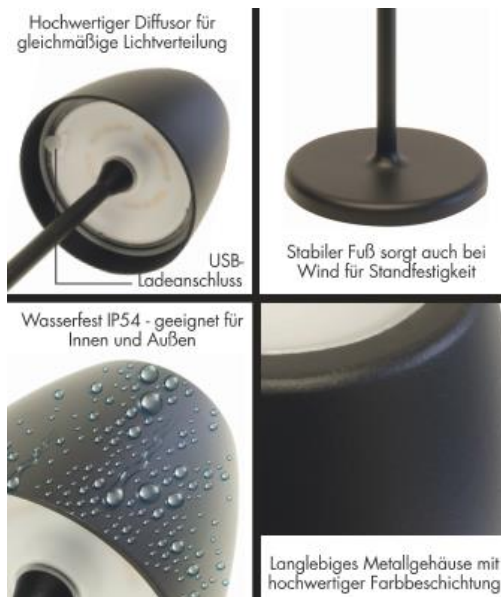

¹ am Ende der Nennlebensdauer

gemäß EU-Verordnung Nr. 874/2012

Hinweise und Empfehlungen

Zubehör

Inklusive 1,5m USB-Ladekabel und
100-240V USB-Ladegerät

Hinweise

Dimmbar per Touch-Schalter

Schutzart

IP54 Staub und spritzwassergeschützt für den Außenbereich geeignet.

Schutzklasse

Leuchte: Schutzklasse 3
Ladegerät: Schutzklasse 2

Abmessungsskizze

Empfehlung für die Entsorgung der Leuchte

<http://www.megatron-licht.eu>