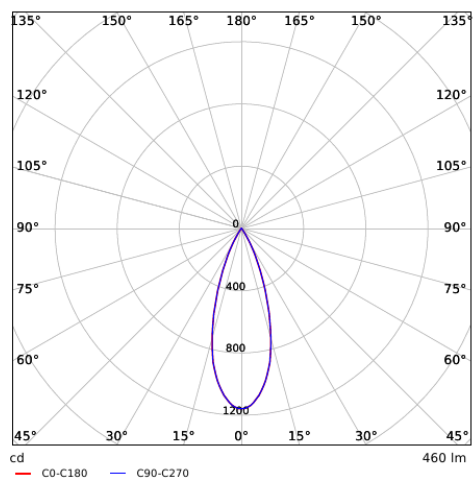

Artikeldaten

Artikelnummer	Artikelbeschreibung	Ersatz für (W)	Watt (W)	Lumen	Lichtausbeute (lm/W)	CCT (K)	CRI	Gewicht (kg/st)
Ein-Aus								
541003410900	LEDspotRA-Chiara-E 6W-827-36D-WH	Halogen 35W	6	450	75	2700	> 80	0,09

Zubehörteile

542098030700
Junction-Box-WH

Produkt- und Verpackungsinformationen

Artikel			Verpackung			
Artikelnummer	Artikelbeschreibung	EU HS Code	Abmessungen (mm) (LxBxH)	Bruttogewicht (kg)	EAN	Stück/Karton
541003410900	LEDspotRA-Chiara-E 6W-827-36D-WH	94051190	100x88x60	0,11	6941497757135	1
542098030700	Junction-Box-WH	85369010	43x103.4x26	0,06	6941408868684	1

Lichttechnische Daten

Ausschnittmaße (mm)

LEDSpotRA-Chiara-E
Ø68-74